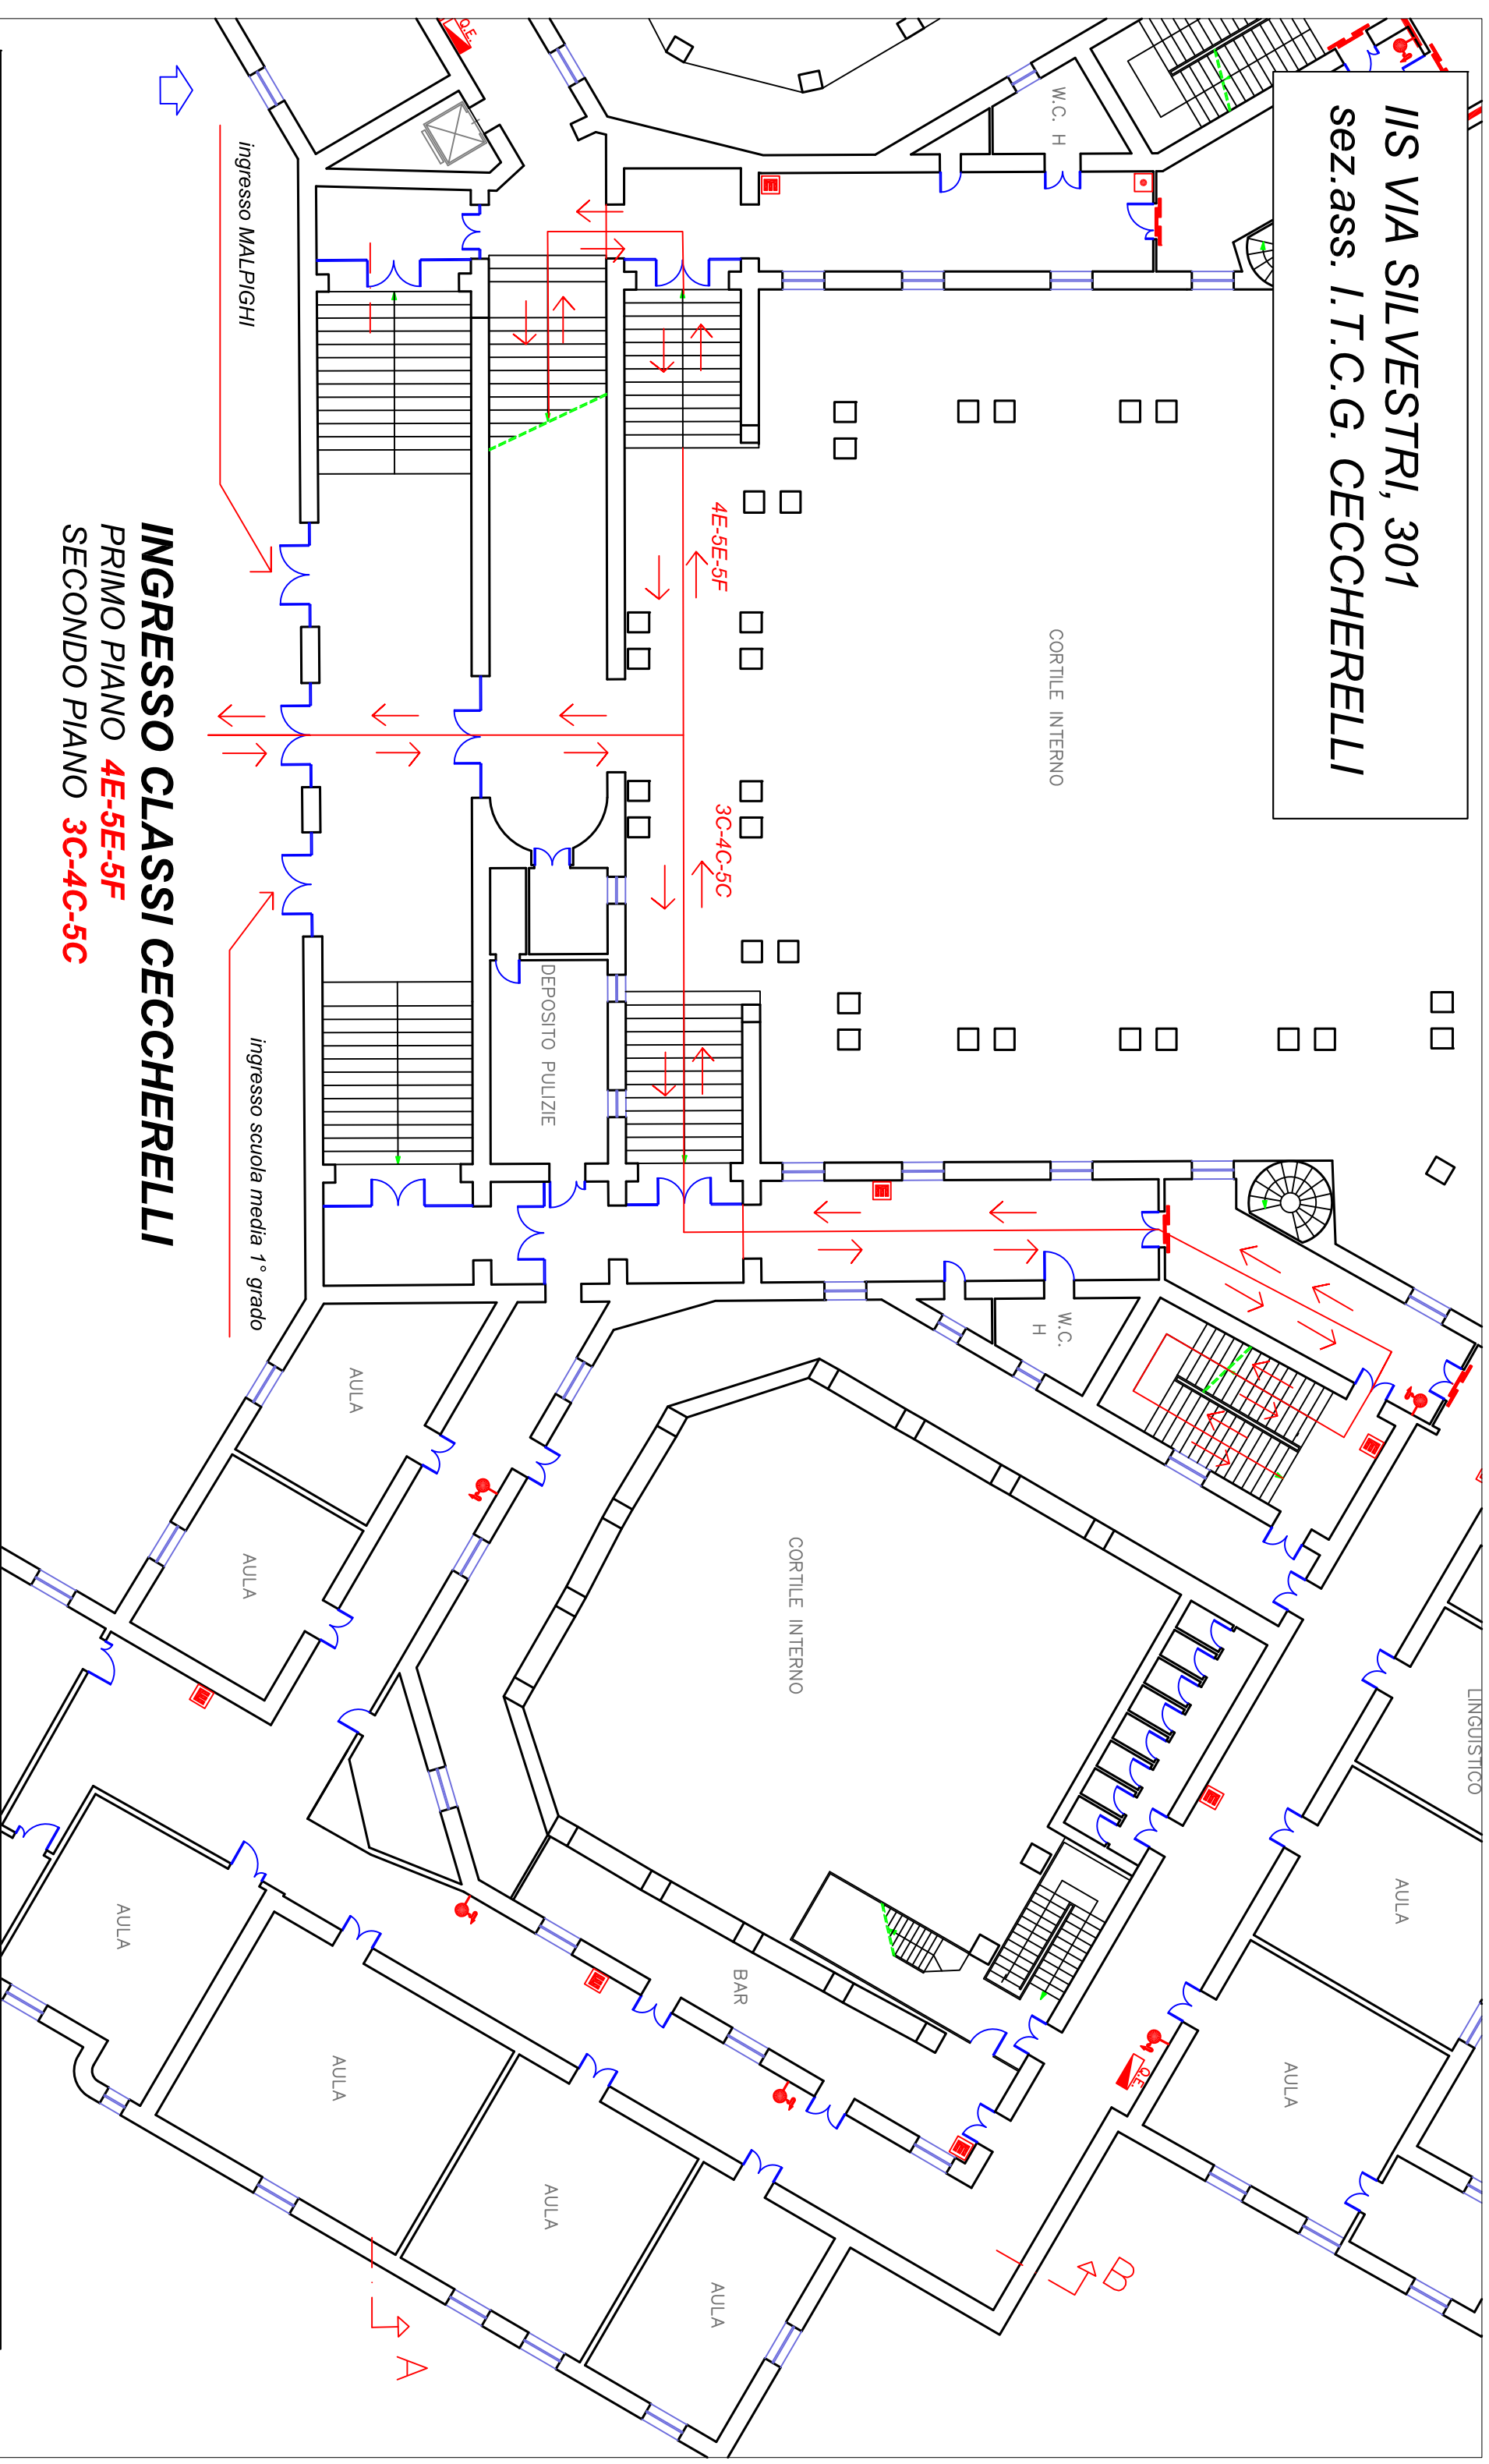

IIS VIA SILVESTRI, 301
SÈZ. ASS. I.T.C.G. CECCHERELLI

INGRESSO CLASSI CECCHERELLI
PRIMO PIANO **4E-5E-5F**
SECONDO PIANO **3C-4C-5C**

PIANTA PIANO RIALZATO