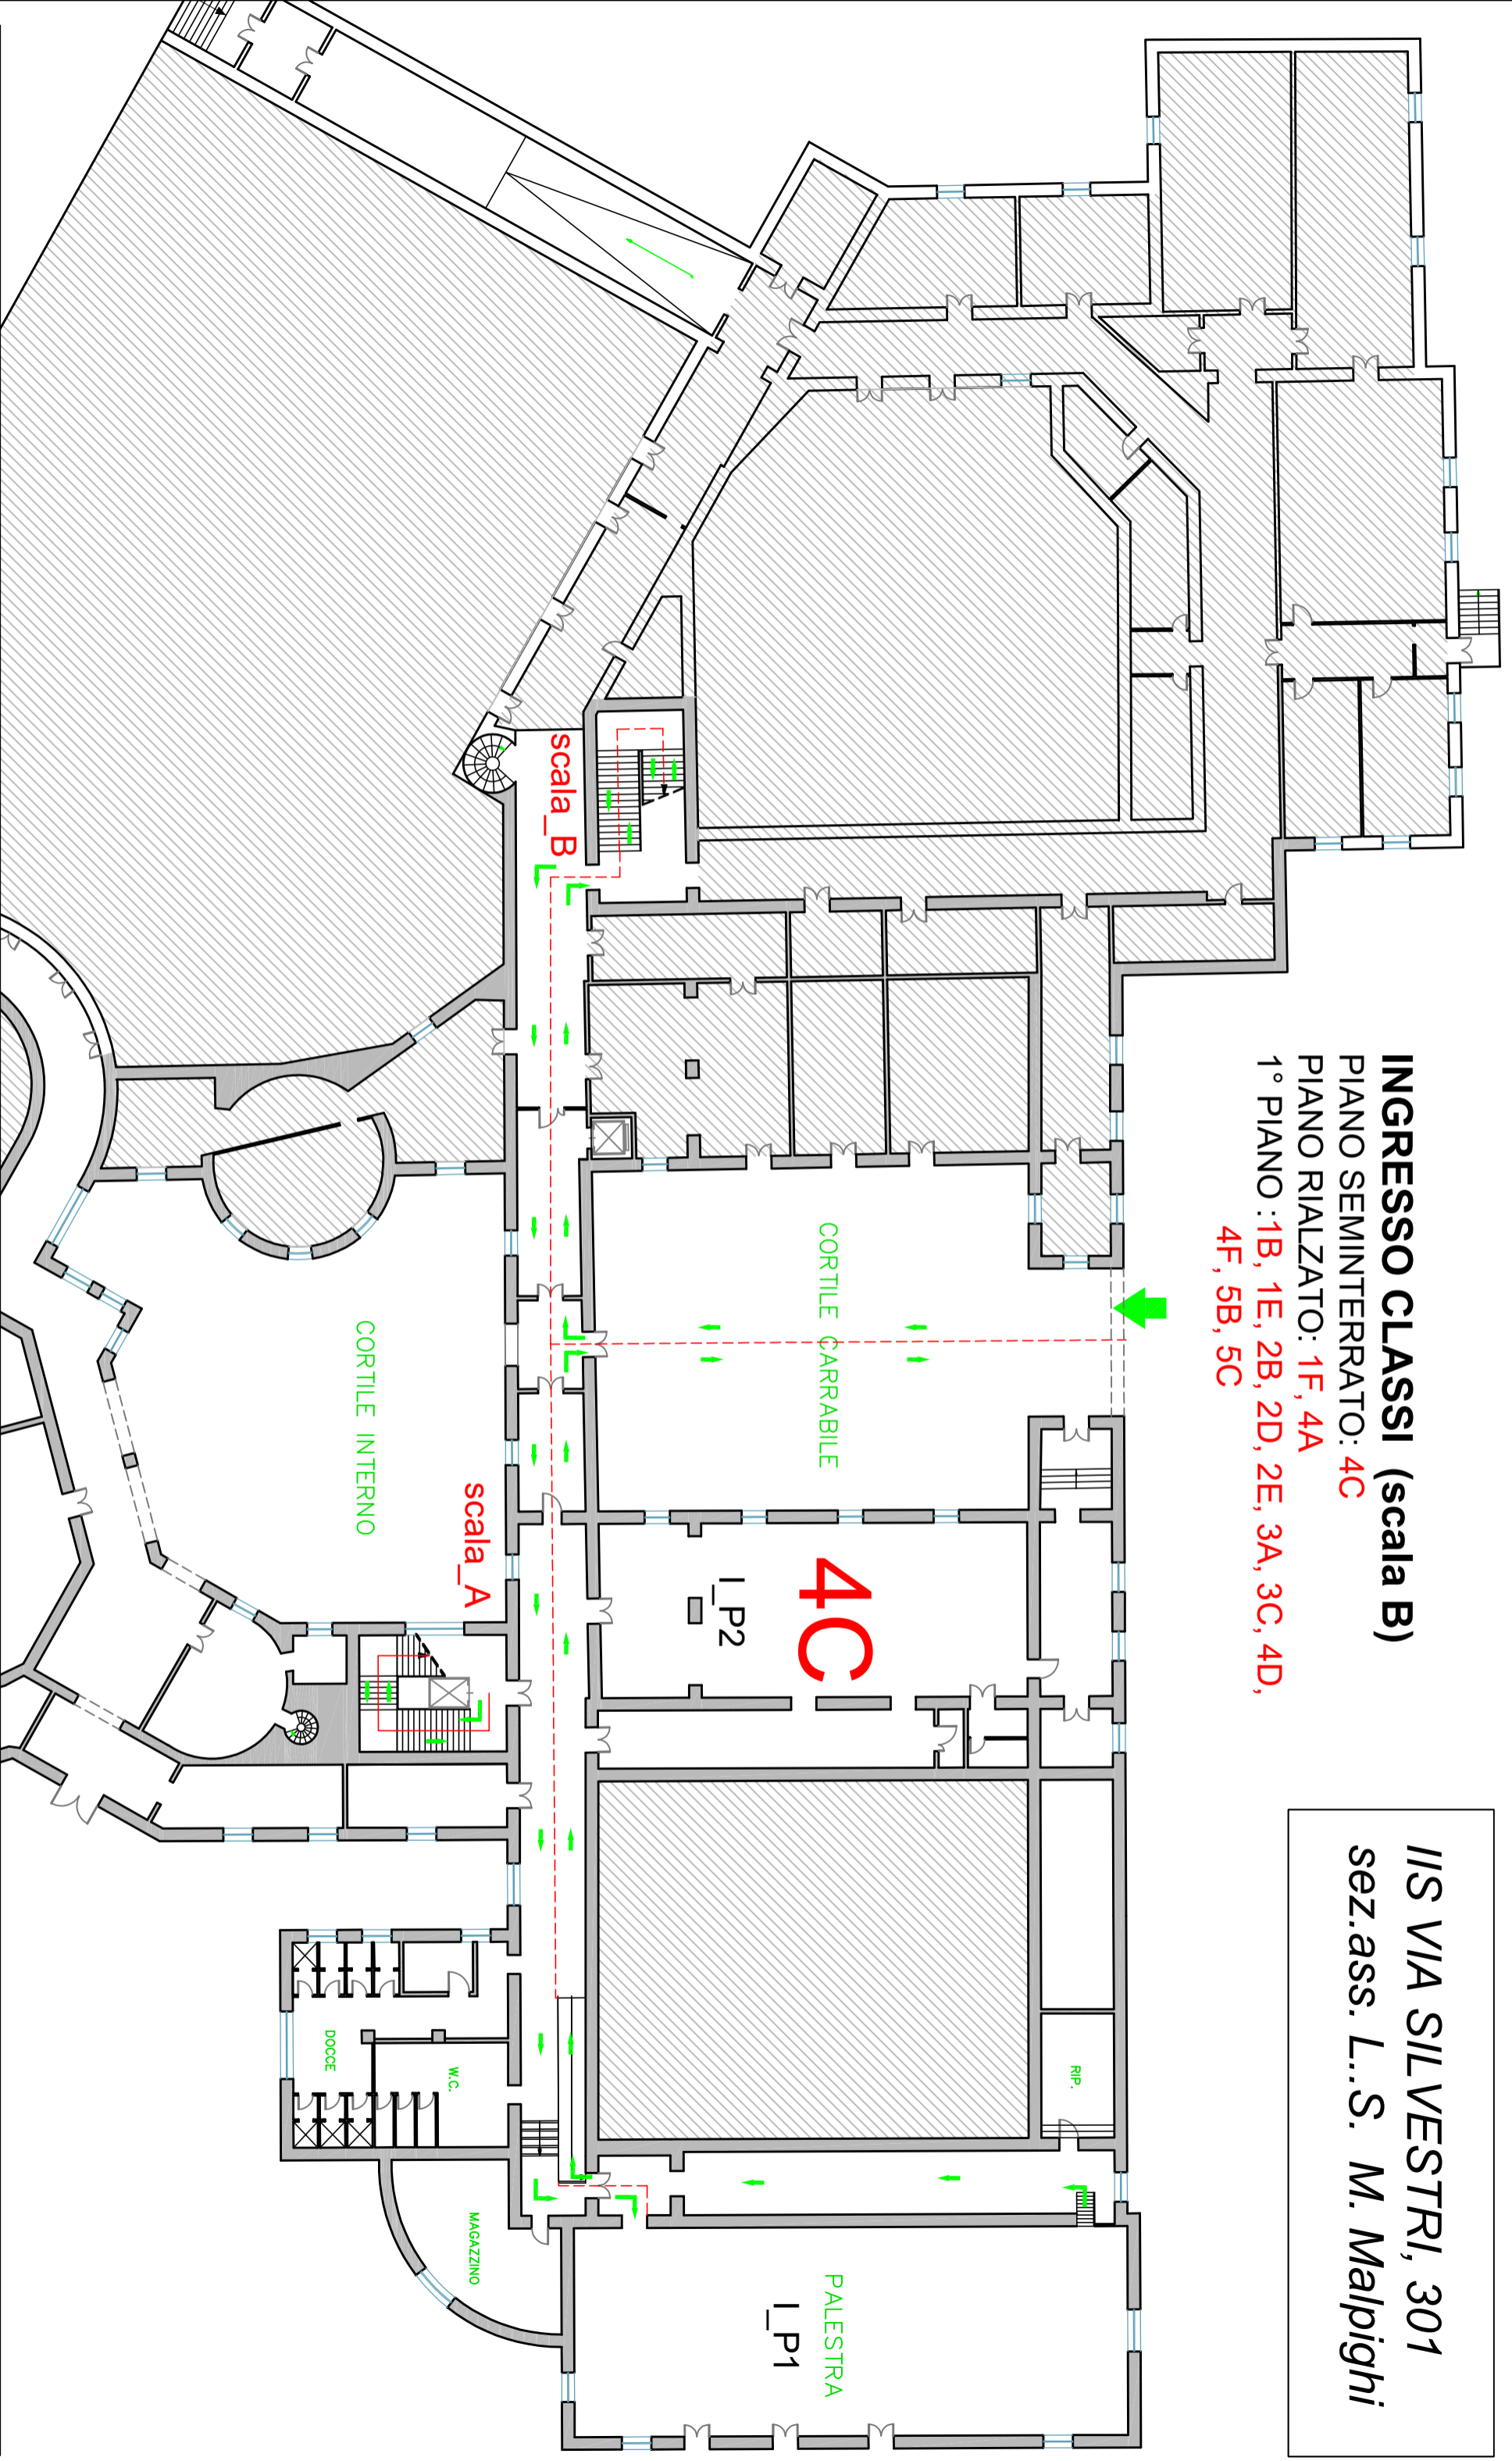

IIS VIA SILVESTRI, 301
sez. ass. L..S. M. Malpighi

INGRESSO CLASSI (scala B)

PIANO SEMINTERRATO: 4C

PIANO RIALZATO: 1F, 4A

1° PIANO: 1B, 1E, 2B, 2D, 2E, 3A, 3C, 4D,
4F, 5B, 5C

PIANTA SEMINTERRATO